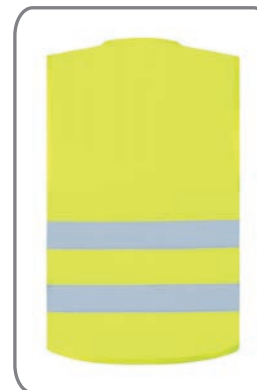

KXBM: Warnweste aus Baumwollmischgewebe - Goepingen - 2026

KXBM - Signal Gelb
Warnweste - Goepingen

- Hochwertige Warnweste aus Baumwollmischgewebe
- Zwei 5 cm breite Reflexstreifen um den Körper
 - High-Quality Warnweste aus 80/20 Baumwollmischgewebe
 - Angenehm zu tragen dank Baumwollanteil
 - Größenlauf von L bis 3XL/4XL
 - Komfortabel und strapazierfähig durch 20 % Baumwollanteil
 - Ideal für den täglichen Gebrauch
 - Individuell verstellbar durch Klettverschlüsse
 - Zertifiziert nach EN ISO 20471:2013/A1:2016

Einsatzgebiete

Industrie, Bau, Behörden

Größe	L	XL	XXL	3XL/4XL
Breite	56 cm	60 cm	65 cm	73 cm
Höhe	64 cm	67 cm	69 cm	71 cm

KXBMG
Signal Gelb
Vorderseite
L - 3XL/4XL

KXBMG
Signal Gelb
Rückseite
L - 3XL/4XL

KXBMO
Signal Orange
Vorderseite
L - 3XL/4XL

KXBMO
Signal Orange
Rückseite
L - 3XL/4XL

Material: 80% Polyester, 20% Baumwolle
Grammatur: 200 gsm