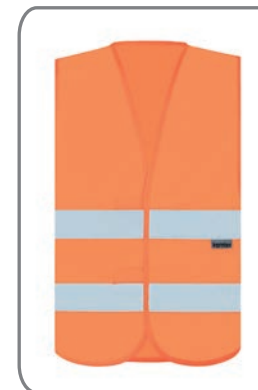

KXBM: Warnweste aus Baumwollmischgewebe - Goepingen - 2026

KXBM - Signal Gelb
Warnweste - Goepingen

- Hochwertige Warnweste aus Baumwollmischgewebe
- Zwei 5 cm breite Reflexstreifen um den Körper
 - High-Quality Warnweste aus 80/20 Baumwollmischgewebe
 - Angenehm zu tragen dank Baumwollanteil
 - Größenlauf von L bis 3XL/4XL
 - Komfortabel und strapazierfähig durch 20 % Baumwollanteil
 - Ideal für den täglichen Gebrauch
 - Individuell verstellbar durch Klettverschlüsse
 - Zertifiziert nach EN ISO 20471:2013/A1:2016

Einsatzgebiete

Industrie, Bau, Behörden

Größe	L	XL	XXL	3XL/4XL
Breite	56 cm	60 cm	65 cm	73 cm
Höhe	64 cm	67 cm	69 cm	71 cm

KXBMG
Signal Gelb
Vorderseite
L - 3XL/4XL

KXBMG
Signal Gelb
Rückseite
L - 3XL/4XL

KXBMO
Signal Orange
Vorderseite
L - 3XL/4XL

KXBMO
Signal Orange
Rückseite
L - 3XL/4XL

Material: 80% Polyester, 20% Baumwolle
Grammatur: 200 gsm