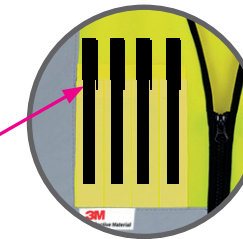

- Premium Warnweste mit Reißverschluss und Taschen
- Zwei 5 cm breite 3M® Reflexstreifen um den Körper und über der Schulter
- Multifunktional einsetzbar durch Ausweistasche, Smartphone-Tasche, Stiftehalter und Funkgerät-Schleife
- Zwei Taschen mit Klettverschluss-Klappen
- Angenehmer Tragekomfort durch 100 % Polyester STANDARD 100 by OEKO-TEX®
- Größenlauf von XS bis 4XL/5XL
- Zertifiziert nach EN ISO 20471

**KXPMFYW  
Signal-Gelb  
Vorderseite  
XS - 5XL**

**KXPMFOR  
Signal-Orange  
Vorderseite  
XS - 5XL**

**KXPMFYWOR  
SG - SO  
Vorderseite  
XS - 5XL**

**KXPMFYWOR  
SG - SO  
Rückseite  
XS - 5XL**

SG = Signal-Gelb  
SO = Signal Orange

SG = Signal-Gelb  
SO = Signal Orange

Signal-Gelb - Vorderseite

Signal-Gelb - Rückseite

Signal Orange - Vorderseite

Signal Orange - Rückseite

Signal-Gelb - Signal Orange  
Vorderseite

Signal-Gelb - Signal Orange  
Rückseite

Mit vier praktischen Stiftehaltern auf der Seitentasche